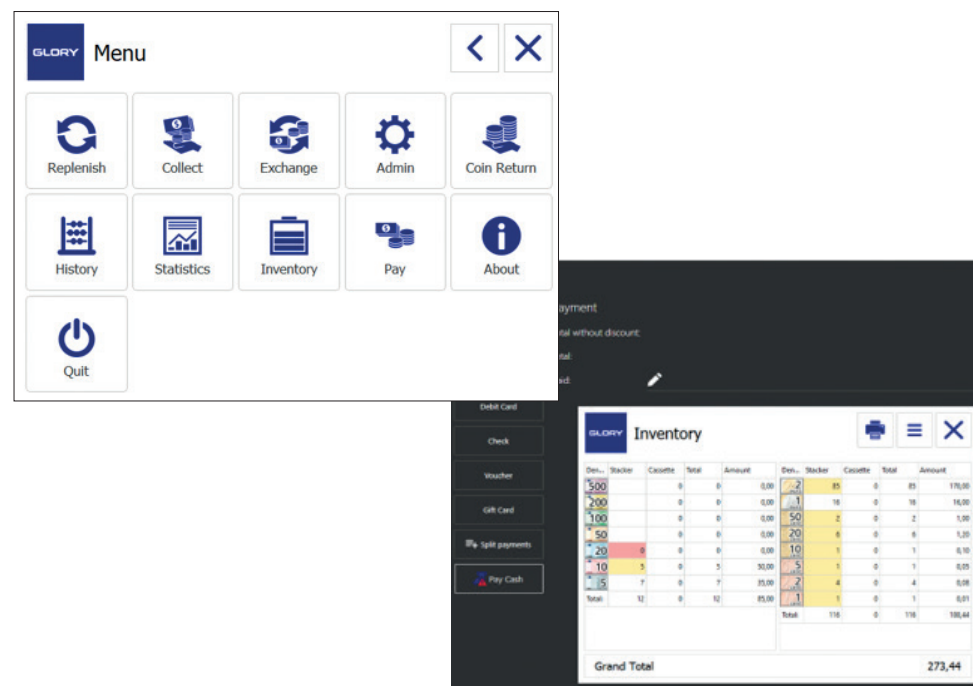

CI-ACTIVATE може бути налаштований для безпосередньої взаємодії з POS-додатком для автоматичного та безперешкодного контролю всіх операцій готівкових платежів.

CI-ACTIVATE. Системні вимоги	
ОС	Windows 7, 8.1, 10 та 11 з більшістю останніх оновлень Apple macOS Linux®
Вимоги до обладнання	Сучасний процесор, здатний працювати під Windows 7 Сховище 150 Мб (HDD) 4 Гб ОЗП
Сумісність	Фронт-офіс CASHINFINITY: CI-5, CI-10, CI-10X, CI-50B/CI-10CX, CI-Hybrid 15X
Функціональність	Майстер встановлення Сплата + Адмін функціонал Сплата за чергою Ліцензування Звіти Статистика Операції з обміну Доступно на декількох мовах : Англійська, Французька, Німецька, Португальська та Іспанська

*Технічні характеристики можуть бути змінені без попереднього повідомлення. Будь-ласка, уважно прочитайте інструкцію, щоб переконатись у правильному використанні обладнання. Всі кількісні показники, продуктивність та швидкість, що наведені в даній брошурі, відповідають результатам, отриманим компанією GLORY LTD в ході тестових випробувань. Вони можуть змінюватись в залежності від умов використання та на гарантуються.

Супутні рішення...

CI-5

Спеціально розроблений для невеликих торговельних точок, CI-5 забезпечує безпеку та автоматизацію оплати в точці продажів.

CI-10X

Компактні та потужні рішення, що забезпечують автоматизовану обробку готівки в торгових точках.

CI-50B/CI-10CX для фронт-офісу

Комбіноване рішення для обробки готівки, яке позбавляє персонал необхідності працювати з готівкою на касі.

ТОВ «ІНОВАЦІЙНІ БАНКІВСЬКІ СИСТЕМИ»

+38 (044) 495 00 76 info@ibs.kiev.ua

www.ibs.kiev.ua

вул. Садово-Ботанічна, 2, Київ, Україна, 01014.